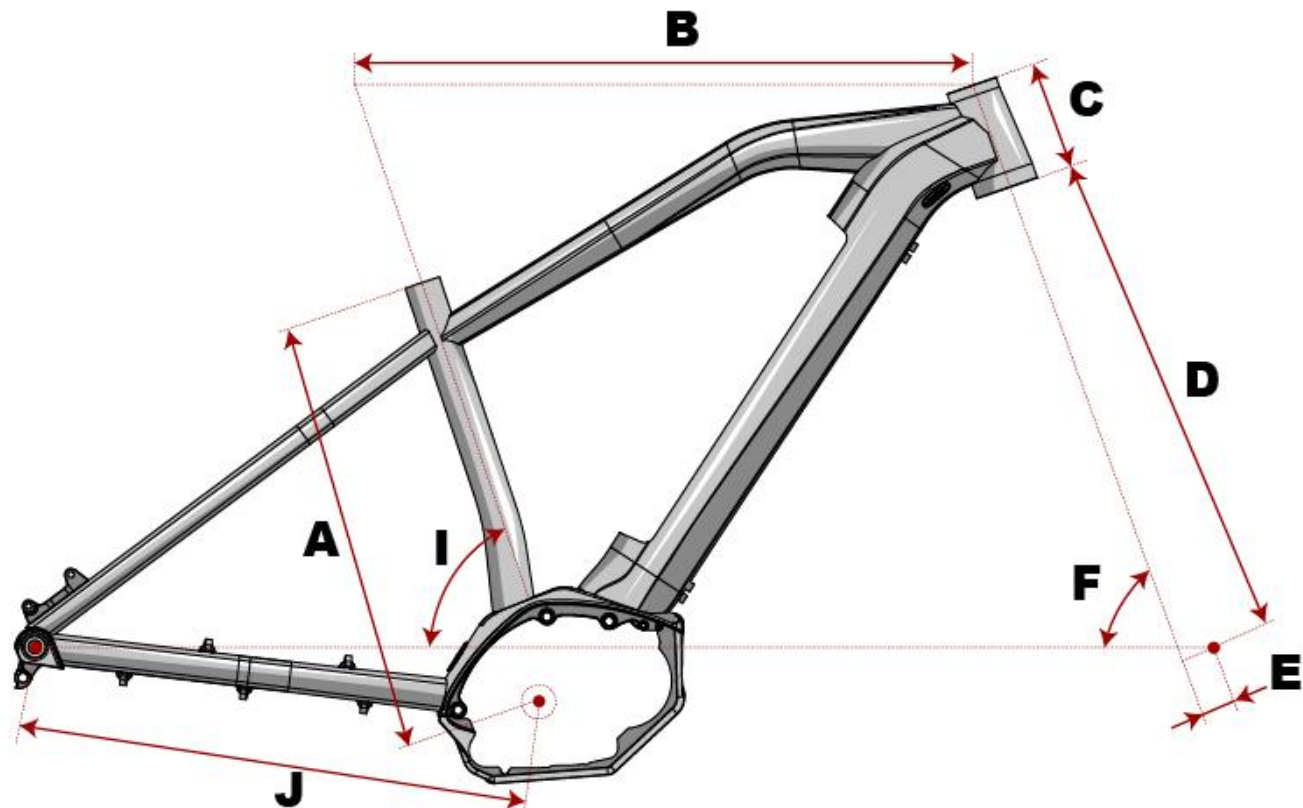

PEUGEOT eM02 PowerTube range / Technical specifications.

Model	eM02 Deore 10	eM02 FS SLX 11	eM02 FS GX11	eM02 FS XT11
Clearance Front / Rear	100/- mm	140/140 mm	140/140 mm	160/160 mm
Motor	Powered by Bosch CX + Powertube 500Wh (up to 125 kilometer range)			
Suspension Front / Rear	RockShox Judy SoloAir / -	Suntour Aion 35 140/ Suntour UnAir Trunion Mount EB LO-R	RockShox Revelation RC 140/ RockShox Deluxe RT3 DB	RockShox Pike RC 160/ RockShox Deluxe RT3 DB
Telescopic saddle post	-	-	125 mm	125 mm
Brakes (discs) Front / Rear	Shimano Deore M6000 ISpec2 203/180 mm	Shimano Deore M6000 ISpec2 203/180 mm	Sram Guide R 203/180 mm	Shimano XT 203/180 mm
Transmission Gears X Teeth (pinion)	Shimano Deore 10 11x42	Shimano SLX 11 11x42	Sram GX 11 11x42	Shimano XT 11 11x46
Couleurs Frame / Trim	Grey/Red	Black/Red	Grey/Red	Yellow/Grey
Size	42 – 47 – 52 (S M L)	41 – 44 – 49 – 54 (S M L XL)		

PEUGEOT eM02 PowerTube / Hard Tail Geometry

(model : eM02 PowerTube Deore 10)

Peugeot eM02 27,5+ Bosch Powertube

TAILLE	42	47	52
A	420	470	520
B	595	605	630
C	105	115	125
D	483	483	483
E	42	42	42
F	71°	71°	71°
I	73.5°	73.5°	73.5°
J	490	490	490
Taille / Size (cm)	155-170	167-181	>177

PEUGEOT eM02 PowerTube / 140 mm clearance Geometry

(models : eM02 FS PowerTube SLX 11 & GX 11)

Peugeot eM02 FS 27,5+ Powertube 140 mm

TAILLE	41	44	49	54
A	410	440	490	540
B	590	604	627	652
C	115	125	135	145
D	536	536	536	536
E	51	51	51	51
F	67°	67°	67°	67°
I	73.5°	73.5°	73.5°	73.5°
J	480	480	480	480
Taille / Size (cm)	155-168	165-175	173-183	>181

PEUGEOT eM02 PowerTube / 160 mm clearance Geometry

(model : eM02 FS PowerTube XT 11)

Peugeot eM02 FS 27,5+ Powertube 160 mm

TAILLE	41	44	49	54
A	410	440	490	540
B	580	604	627	652
C	115	125	135	145
D	569	569	569	569
E	51	51	51	51
F	67°	67°	67°	67°
I	74.2°	74.2°	74.2°	74.2°
J	480	480	480	480
Taille / Size (cm)	155-168	165-175	173-183	>181