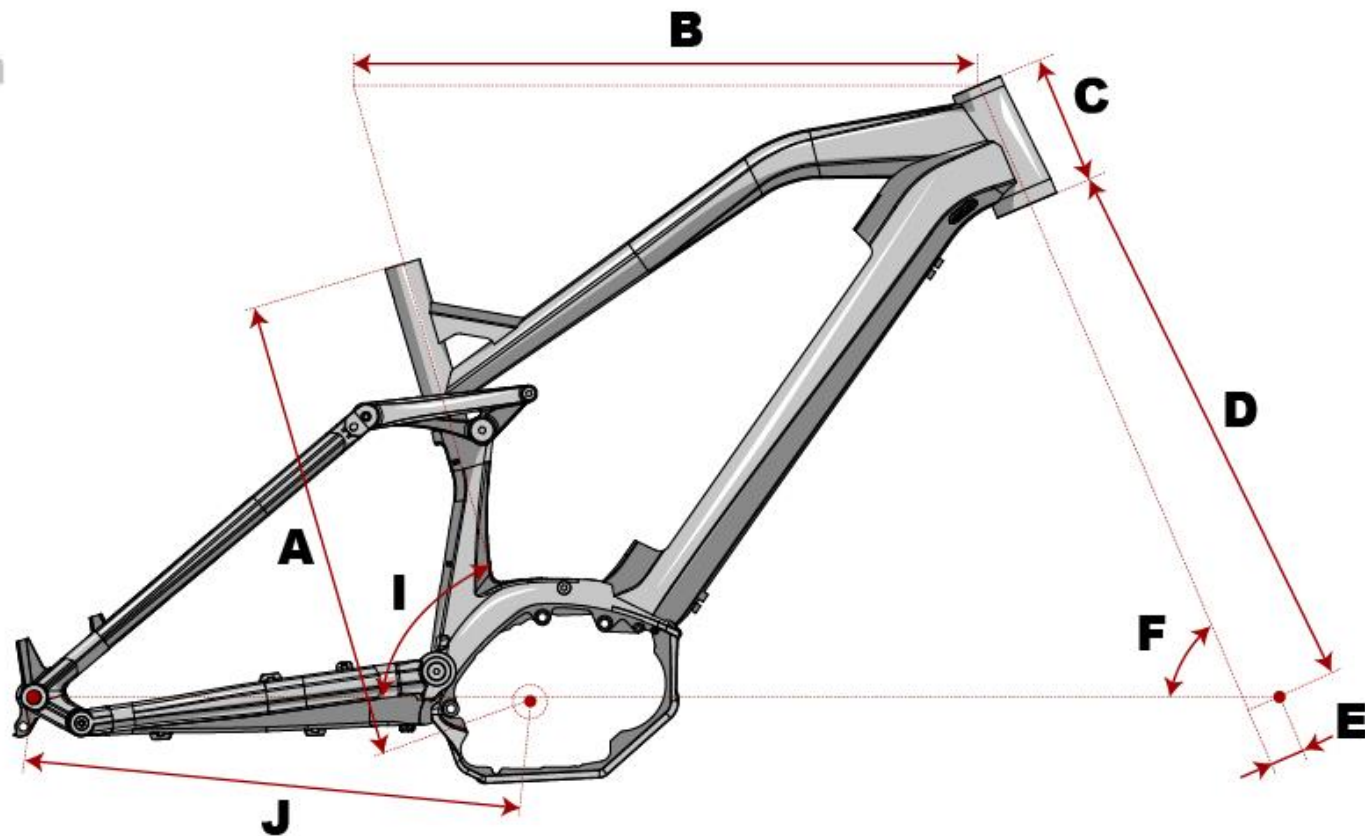

PEUGEOT eM02 PowerTube range / Technical specifications.

Model	eM02 Deore 10	eM02 FS SLX 11	eM02 FS GX11	eM02 FS XT11
Clearance Front / Rear	100/- mm	140/140 mm	140/140 mm	160/160 mm
Motor	Powered by Bosch CX + Powertube 500Wh (up to 125 kilometer range)			
Suspension Front / Rear	RockShox Judy SoloAir / -	Suntour Aion 35 140/ Suntour UnAir Trunion Mount EB LO-R	RockShox Revelation RC 140/ RockShox Deluxe RT3 DB	RockShox Pike RC 160/ RockShox Deluxe RT3 DB
Telescopic saddle post	-	-	125 mm	125 mm
Brakes (discs) Front / Rear	Shimano Deore M6000 ISpec2 203/180 mm	Shimano Deore M6000 ISpec2 203/180 mm	Sram Guide R 203/180 mm	Shimano XT 203/180 mm
Transmission Gears X Teeth (pinion)	Shimano Deore 10 11x42	Shimano SLX 11 11x42	Sram GX 11 11x42	Shimano XT 11 11x46
Couleurs Frame / Trim	Grey/Red	Black/Red	Grey/Red	Yellow/Grey
Size	42 – 47 – 52 (S M L)	41 – 44 – 49 – 54 (S M L XL)		

PEUGEOT eM02 PowerTube / Hard Tail Geometry

(model : eM02 PowerTube Deore 10)

Peugeot eM02 27,5+ Bosch Powertube

TAILLE	42	47	52
A	420	470	520
B	595	605	630
C	105	115	125
D	483	483	483
E	42	42	42
F	71°	71°	71°
I	73.5°	73.5°	73.5°
J	490	490	490
Taille / Size (cm)	155-170	167-181	>177

PEUGEOT eM02 PowerTube / 140 mm clearance Geometry

(models : eM02 FS PowerTube SLX 11 & GX 11)

Peugeot eM02 FS 27,5+ Powertube 140 mm

TAILLE	41	44	49	54
A	410	440	490	540
B	590	604	627	652
C	115	125	135	145
D	536	536	536	536
E	51	51	51	51
F	67°	67°	67°	67°
I	73.5°	73.5°	73.5°	73.5°
J	480	480	480	480
Taille / Size (cm)	155-168	165-175	173-183	>181

PEUGEOT eM02 PowerTube / 160 mm clearance Geometry

(model : eM02 FS PowerTube XT 11)

Peugeot eM02 FS 27,5+ Powertube 160 mm

TAILLE	41	44	49	54
A	410	440	490	540
B	580	604	627	652
C	115	125	135	145
D	569	569	569	569
E	51	51	51	51
F	67°	67°	67°	67°
I	74.2°	74.2°	74.2°	74.2°
J	480	480	480	480
Taille / Size (cm)	155-168	165-175	173-183	>181